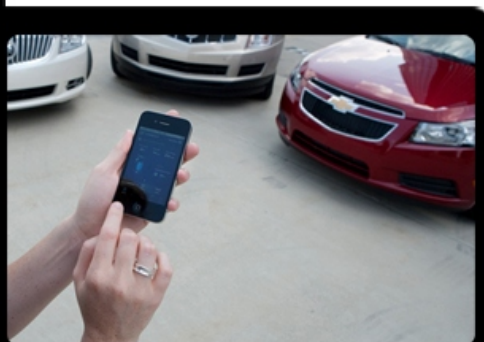

Ofrecemos nuestro personal altamente calificado y multidisciplinario, que es quién se encarga tanto de venta como de puesta a punto – ya que creemos que quién realiza el primer contacto con el cliente y lo asesora debe profundizar su relación y su responsabilidad para con el cliente siempre. De este modo se construyen relaciones duraderas, en las cuales se le garantiza al cliente la respuesta rápida a fallas o incompatibilidades así como en los casos que sea posible la adaptación o integración de nuevos accesorios o sistemas a la medida.

El hecho de ofrecer una solución llave en mano nos obliga a mejorar, ya que siempre debemos estar superándonos y seguir comercializando para poder continuar en el mercado. Al focalizar en el producto y no cobrar por el soporte técnico creemos que brindamos una ecuación altamente rentable – la cual brinda confiabilidad y minimiza los costos mensuales de nuestros clientes.

Estamos ubicados en la zona céntrica de Montevideo, Uruguay y nuestra forma de acercamiento al mundo ha sido principalmente por Internet; hasta la fecha llevamos vendidos cerca de 50.000 unidades habiendo una explosión de la demanda en los últimos años en lo que a mercado de soluciones GPS respecta.