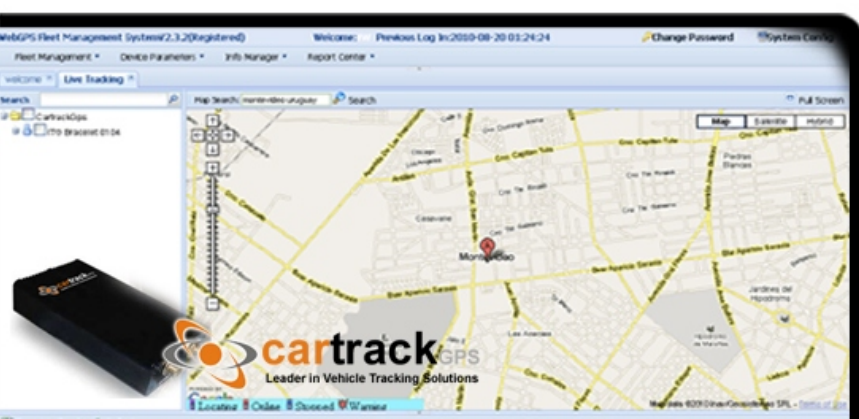

Ofrecemos nuestro personal altamente calificado y multidisciplinario, que es quién se encarga tanto de venta como de puesta a punto – ya que creemos que quién realiza el primer contacto con el cliente y lo asesora debe profundizar su relación y su responsabilidad para con el cliente siempre. De este modo se construyen relaciones duraderas, en las cuales se le garantiza al cliente la respuesta rápida a fallas o incompatibilidades así como en los casos que sea posible la adaptación o integración de nuevos accesorios o sistemas a la medida.

El hecho de ofrecer una solución llave en mano nos obliga a mejorar, ya que siempre debemos estar superándonos y seguir comercializando para poder continuar en el mercado. Al focalizar en el producto y no cobrar por el soporte técnico creemos que brindamos una ecuación altamente rentable – la cual brinda confiabilidad y minimiza los costos mensuales de nuestros clientes.

Estamos ubicados en la zona céntrica de Montevideo, Uruguay y nuestra forma de acercamiento al mundo ha sido principalmente por Internet; hasta la fecha llevamos vendidos cerca de 50.000 unidades habiendo una explosión de la demanda en los últimos años en lo que a mercado de soluciones GPS respecta.