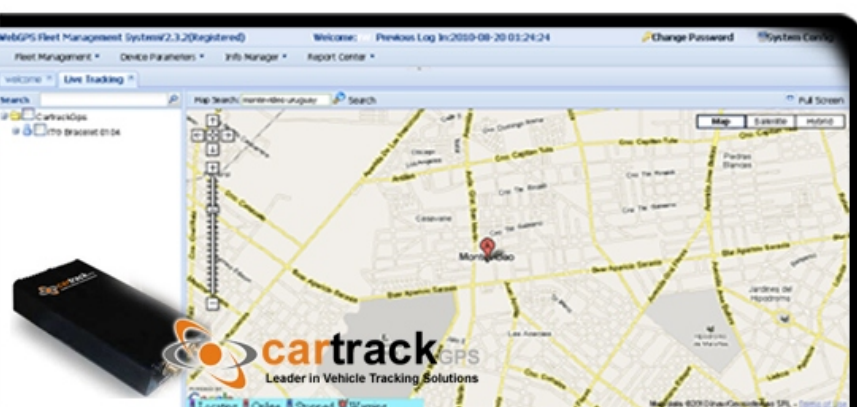

CARACTERÍSTICAS

- Módulo GSM : GSM 850 / 900 - 1800 / 1900MHz
- GPS chipset: SIRF3
- Sensibilidad del GPS: -159dBm
- Frecuencia GPS: L1, 1575.42MHz
- Precisión GPS: 5-25meter
- Precisión de Velocidad: 0.1 meter / second
- Precisión de Tiempo: Sincronizado para GPS
- Datos por Defecto: WGS-84
- Hot Start: 1segundo
- Cold Start: 38 segundos
- MaxASL: 18000 metros
- Max Velocidad: 515metros/segundos
- Aceleración Gravitacional : 4g
- Temperatura de trabajo: -20---65°
- Humedad: 5%---95%
- Voltaje: 10V—25V
- Alimentación: 10V—25V
- Corriente promedio en Stand-by: < 80MA
- LED: LED indica elestado de traajo de GPS, GSM y otros
- Switch de alarma: SOS

RASTREO WEB

iTrackPro LITE