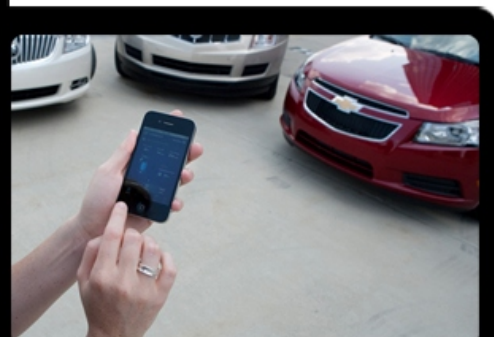

Cuenta con el soporte técnico gratuito y con 2 años de garantía contra defectos de fabricación. Se da la opción también de capacitación.

Detalles Destacados

Agrupas 100 Pos. y las envía por GPRS, Geocerca circular por tiempo y radio de 100km. Botón de Pánico, Voltaje 10-25V, <80mA Standby, Accesorio: Micrófono para escucha remota

RASTREO WEB

Solución en Tiempo Real

Monitoreo, Recupero Vehicular

FUNCIONES

- Posicionamiento GPS Personal o de Vehículo y manejo de flotas.
- Corte de combustible o de encendido vía remota.
- Plataforma de rastreo online en tiempo real sin costo.
- Uso mundial
- Frecuencia: GSM 900/1800/1900MHz
- Chip GPS de alta sensibilidad, de alta tecnología avanzada.
- Posicionamiento preciso incluso cuando la señal es débil y cubierta por los alrededores.
- Excelente performance en espacios limitados como calles estrechas en ciudades de alto tráfico.
- Compacto y de fácil instalación oculta.
- Bajo consumo de energía.
- Recepción rápida de la señal GPS.
- Soporta modos SMS y GPRS.
- Soporta Alarmas y monitoreo remoto (opcional).
- Soporta SMS y rastreo y posicionamiento vía internet.
- Monitoreo y rastreo secreto del vehículo.
- Posicionamiento a través de un celular vía SMS.
- Función pánico (SOS, opcional).