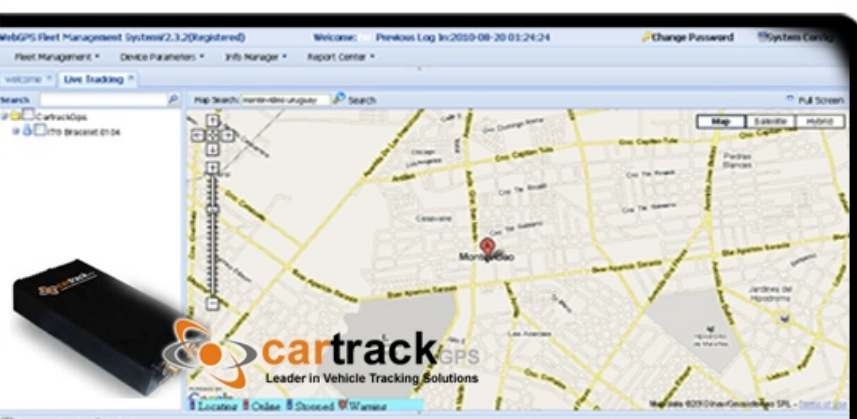

ITG LITE

Es un dispositivo robusto, de fácil instalación oculta que integra GPS, GPRS y SMS, en un diseño compacto para rastreo en tiempo real. Dispositivo innovador ideal para seguridad vehicular, monitoreo y recupero.

Su módulo GPS está incluido lo que permite obtener datos con absoluta precisión y utiliza su función GSM para enviar los datos a un teléfono celular pre-configurado por el cliente, o a un servidor de monitoreo en tiempo real.

Cuenta con el soporte técnico gratuito y con 2 años de garantía contra defectos de fabricación. Se da la opción también de capacitación.

Detalles Destacados

Agrupas 100 Pos. y las envía por GPRS, Geocerca circular por tiempo y radio de 100km. Botón de Pánico, Voltaje 10-25V, <80mA Standby, Accesorio: Micrófono para escucha remota

RASTREO WEB

Solución en Tiempo Real

Monitoreo, Recupero Vehicular